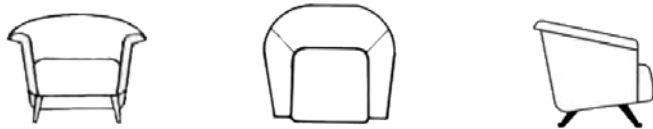

Poltrone e divano 2 posti, con seduta avvolgente, di dimensioni molto contenute e con sedile indipendente. Struttura portante in tubo d'acciaio annegato in una imbottitura in Rofoam morbido a stampo su base di faggio multistrati con bloccaggio per il sedile. Sostegni in massello di faggio torniti tinti noce all'anilina, o laccati neri. Versione in tessuto completamente sfoderabile. La serie è rivestibile nei tessuti e pelli della collezione Rossi di Albizzate.

Armchairs and 2-seats sofa with wrapping seat, compact size and with separate seat cushion.

Frame in steel tube embedded in soft moulded Rofoam on a beech plywood base, locking system for the seat. Supports in beech solid wood, walnut tinted, black lacquered or tinted in a colour matching with covering.

Fabric coverings are completely and easily removable. Product covered by Rossi di Albizzate's fabric and leather collection.

RI 80 NS 80 x 75 x h 69