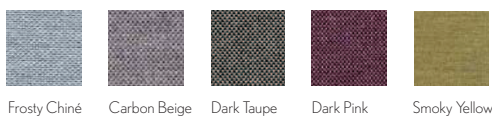

SUNBRELLA NATTÉ

SIMBOLOS DE LAVADO. WASHING SYMBOLS.

Lavado. Washing Instructions

Lavado exclusivamente a mano y a una temperatura máxima de 30 °C. No frotar ni retorcer.
Hand wash at a maximum temperature of 30 °C. Do not rub or wring the garment.

Lavado a máquina a temperatura máxima de 40 °C.
Machine wash at a maximum temperature of 40 °C.

No lavar con agua.
Do not wash.

Planchado. Ironing.

Puede plancharse a una temperatura máxima de 100 °C.
Iron at a maximum temperature of 100 °C.

No planchar.
Do not iron.

Secado. Drying.

No puede secarse en secadora.
Do not tumble dry.