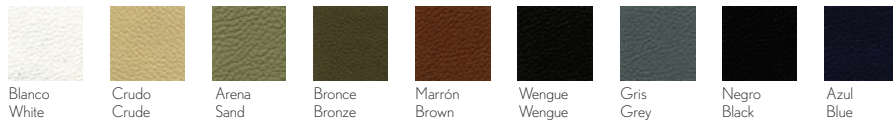

COLORES DISPONIBLES EN TAPICERÍA. AVAILABLE COLOURS FOR THE UPHOLSTERY.

Para la tapicería de las colchonetas en los laterales y en la parte superior se utilizan telas de exterior: NÁUTICA, CREVIN, SUNBRELLA.

The sides and top of the mats are upholstered in outdoor fabrics: NÁUTICA, CREVIN, SUNBRELLA.

NÁUTICA (VINYL)

Utilizar jabón neutro.
Use neutral soap.

CREVIN DUO

Utilizar jabón neutro.
Use neutral soap.

SUNBRELLA SLING