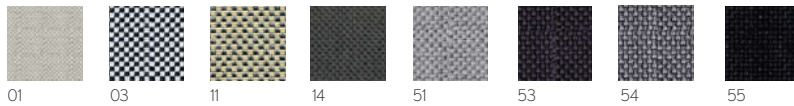

CREVIN DUO

Utilizar jabón neutro.
Use neutral soap.