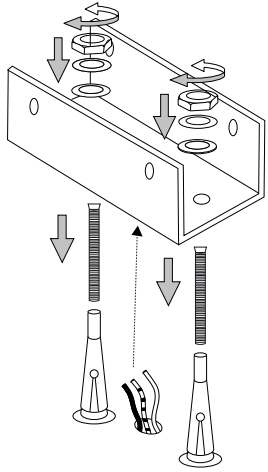

IDEAL LUX s.r.l.

Via Taglio Destro 32
30035 Mirano (VE) Italy
www.ideal-lux.com

IDEAL LUX Warehouse

Via delle Industrie, 8/D
30036 Santa Maria di Sala (Venezia)
8.00 - 12.00 / 13.30 - 17.00

1

2

3

4