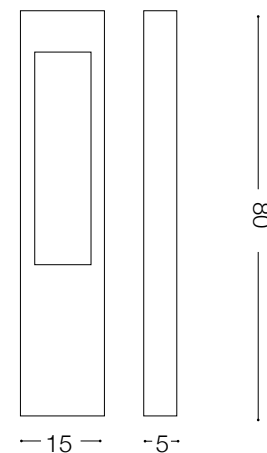

Vega PT1

Lampada da terra
Floor lamp
Lampadaire
Stehleuchte
Lámpara de pie
Торшеры

max 1 x 15W G9 LED/ 240V
- 8021696136028 ANTRACITE
- 8021696136035 BIANCO
- 8021696136042 GRIGIO
- 8021696136059 NERO

REV 06/12/2017