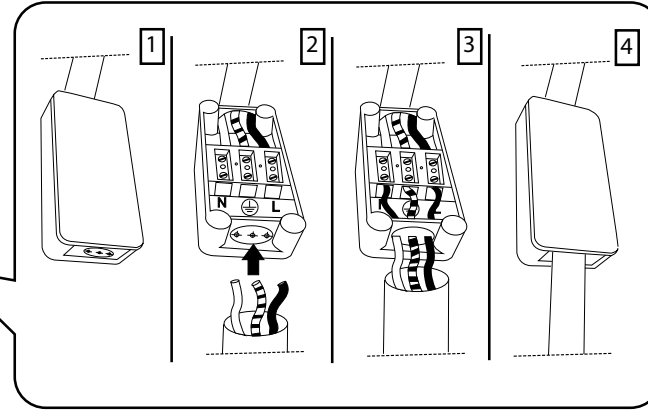

IDEAL LUX s.r.l.

Via Taglio Destro 32
30035 Mirano (VE) Italy
www.ideal-lux.com

IDEAL LUX Warehouse

Via delle Industrie, 8/D
30036 Santa Maria di Sala (Venezia)
8.00 - 12.00 / 13.30 - 17.00

1

2

3

4