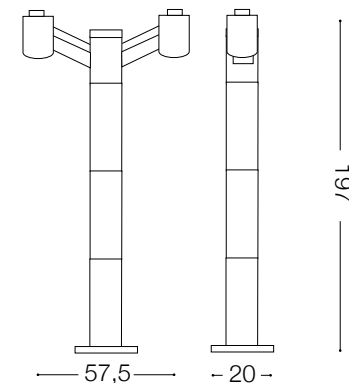

8

IDEAL LUX[®]

REV 05/12/2017

Lego Portalanterne due luci

Lampada da terra
 Floor lamp
 Lampadaire
 Stehleuchte
 Lámpara de pie
 Торшеры

max 2 x 60W E27 / 240V
 - 8021696145143 ANTRACITE
 - 8021696145266 BIANCO
 - 8021696145037 GRIGIO
 - 8021696145136 NERO