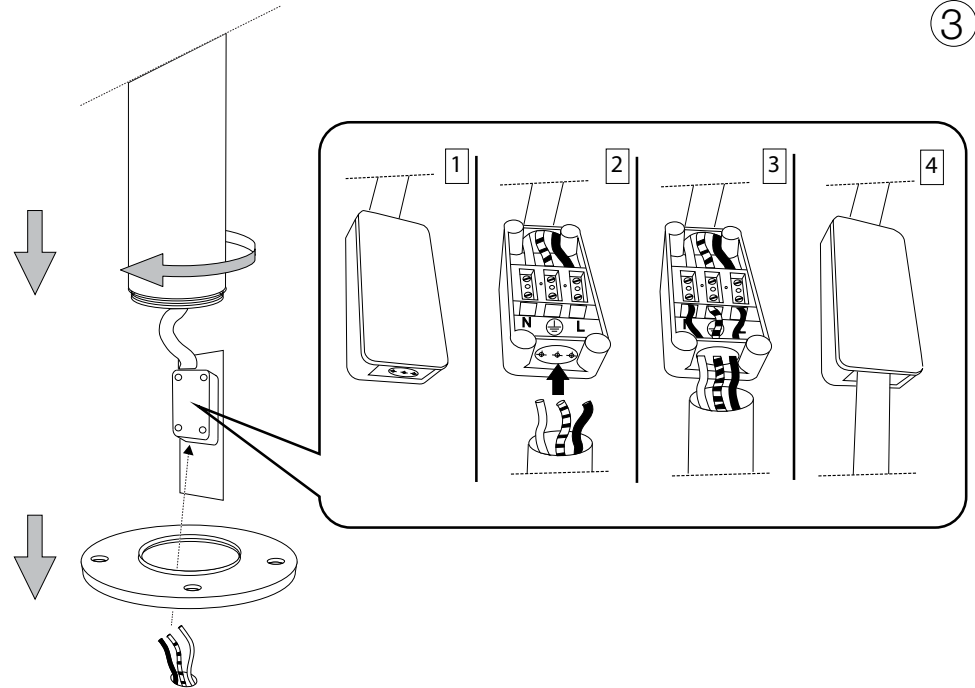

IDEAL LUX s.r.l.
 Via Taglio Destro 32
 30035 Mirano (VE) Italy
 www.ideal-lux.com

IDEAL LUX Warehouse
 Via delle Industrie, 8/D
 30036 Santa Maria di Sala (Venezia)
 8.00 - 12.00 / 13.30 - 17.00

1

2

3

4

5

6