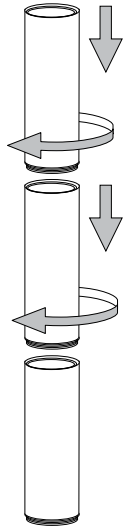

8

IDEAL LUX[®]

REV 05/12/2017

Lego Portalanterne due luci

Lampada da terra
 Floor lamp
 Lampadaire
 Stehleuchte
 Lámpara de pie
 Торшеры

max 2 x 60W E27 / 240V
 - 8021696145143 ANTRACITE
 - 8021696145266 BIANCO
 - 8021696145037 GRIGIO
 - 8021696145136 NERO

IDEAL LUX s.r.l.
 Via Taglio Destro 32
 30035 Mirano (VE) Italy
 www.ideal-lux.com

IDEAL LUX Warehouse
 Via delle Industrie, 8/D
 30036 Santa Maria di Sala (Venezia)
 8.00 - 12.00 / 13.30 - 17.00

1

2

3

4

5

6