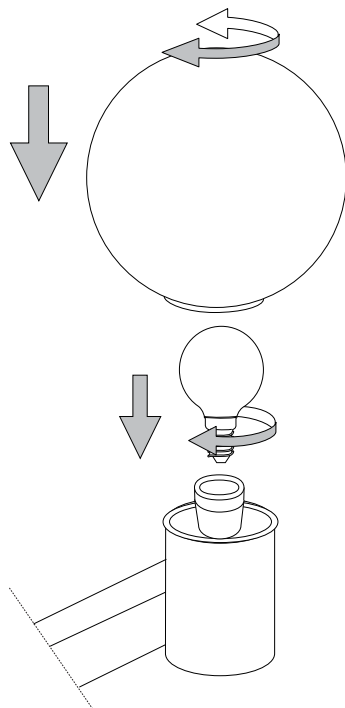

8

IDEAL LUX[®]

REV 05/12/2017

Lego Portalanterne due luci

Lampada da terra
 Floor lamp
 Lampadaire
 Stehleuchte
 Lámpara de pie
 Торшеры

max 2 x 60W E27 / 240V
 - 8021696145143 ANTRACITE
 - 8021696145266 BIANCO
 - 8021696145037 GRIGIO
 - 8021696145136 NERO