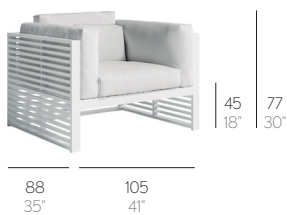

SILLÓN DNA

José A. Gandía-Blasco

Opcional con respaldo alto
Optional with high backrest

PESO. WEIGHT. GEWICHT. PESO. POIDS
VOLUMEN. VOLUME. VOLUMEN. VOLUME. VOLUME

29 kg - 63,80 lbs 0,74 m³ - 26,13 ft³

Colchoneta. Mat. Matratze. Materassino. Matelas. Cushion

7,5 kg - 16,5 lbs

Cojín. Cushion. Kissen. Cuscino. Coussin. Pillow

53x23 cm / 21"x9"

0,7 kg - 1,54 lbs

FUNDA PROTECTORA. PROTECTIVE COVER. SCHUTBEZUG.
FODERA PROTETTIVA. HOUSSE DE PROTECTION.

SILLÓN

Fabricado con perfiles de aluminio anodizado o termolacado. Gomaespuma de poliuretano recubierta con tejido hidrófugo. Tapicería desenfundable.