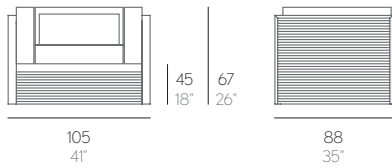

SILLÓN DNA

José A. Gandía-Blasco

Opcional con respaldo alto
Optional with high backrest

PESO. WEIGHT. GEWICHT. PESO. POIDS
VOLUMEN. VOLUME. VOLUMEN. VOLUME. VOLUME

29 kg - 63,80 lbs 0,74 m³ - 26,13 ft³

Colchoneta. Mat. Matratze. Materassino. Matelas. Cushion

7,5 kg - 16,5 lbs

Cojín. Cushion. Kissen. Cuscino. Coussin. Pillow

53x23 cm / 21"x9"

0,7 kg - 1,54 lbs

FUNDA PROTECTORA. PROTECTIVE COVER. SCHUTBEZUG.
FODERA PROTETTIVA. HOUSSE DE PROTECTION.

SILLÓN

Fabricado con perfiles de aluminio anodizado o termolacado. Gomaespuma de poliuretano recubierta con tejido hidrófugo. Tapicería desenfundable.