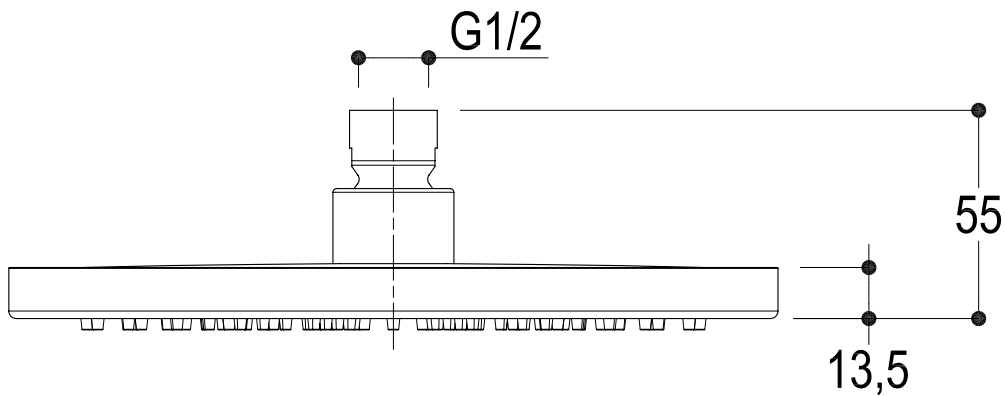

SCHEDA TECNICA / TECHNICAL DATA

Vista ISO

 <p><b>Ritmonio</b> RUBINETTERIE 13019 VARALLO _ (VC) _ ITALY</p>	SERIE	ACCESSORI	CODICE	75A004	DATA EMISSIONE	02/11/11
	DENOMINAZIONE					
Soffione doccia in ABS Ø200 ABS shower head Ø200						
REVISIONE	EMESSO	ZUMELLA	APPROVATO	GIUSTO		