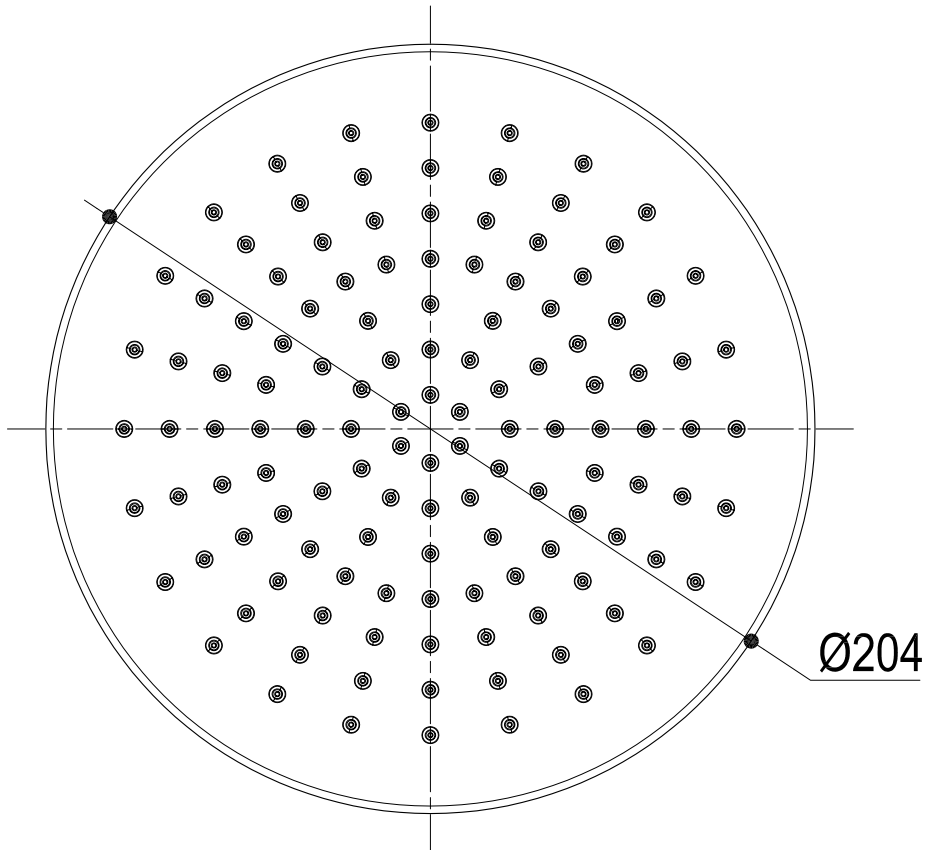

SCHEDA TECNICA / TECHNICAL DATA

Vista ISO

 <p><b>Ritmonio</b> RUBINETTERIE 13019 VARALLO _ (VC) _ ITALY</p>	SERIE	ACCESSORI	CODICE	75A004	DATA EMISSIONE	02/11/11
	DENOMINAZIONE					
Soffione doccia in ABS Ø200 ABS shower head Ø200						
REVISIONE	EMESSO	ZUMELLA	APPROVATO	GIUSTO		