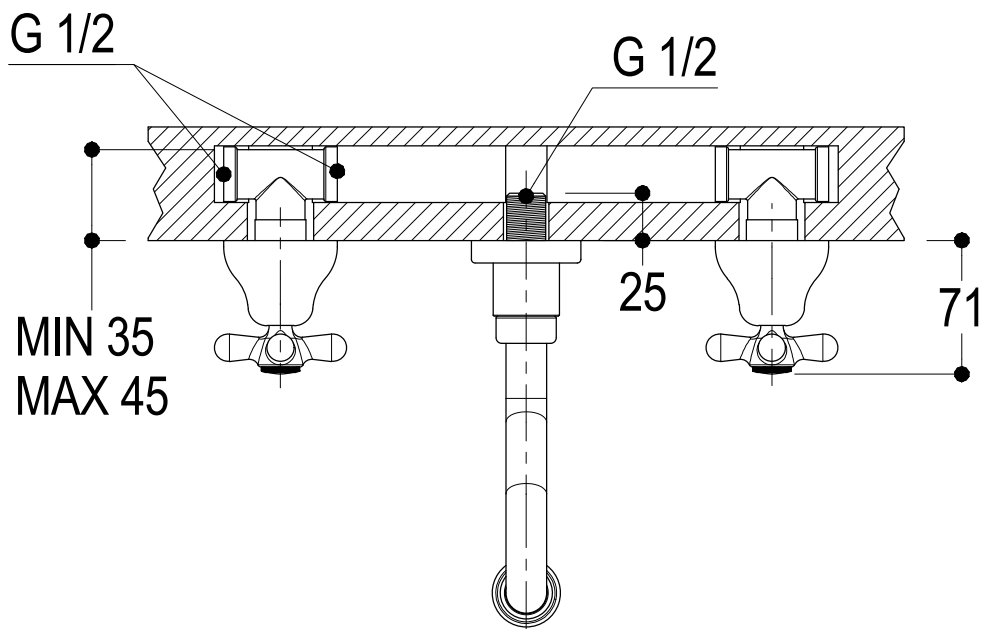

SCHEDA TECNICA / TECHNICAL DATA

RUBINETTERIE RITMONIO S.R.L. si riserva tutti i diritti connessi con il presente documento e con l'oggetto o la materia ivi rappresentati con divieto di riprodurlo, utilizzarlo o renderlo accessibile a terzi in assenza di previa autorizzazione. Disegno CAD non modificabile a mano

Vista ISO

Ritmonio

Living a quality experience.

13019 VARALLO - (VC) - ITALY

SERIE	RITRO'	CODICE	PR42070	DATA EMISSIONE	31/08/15
DENOMINAZIONE	Gruppo ad incasso per lavabo Built-in basin group				
REVISIONE	EMESSO	APPROVATO			
	BIGLIA M.	GIUSTO C.			