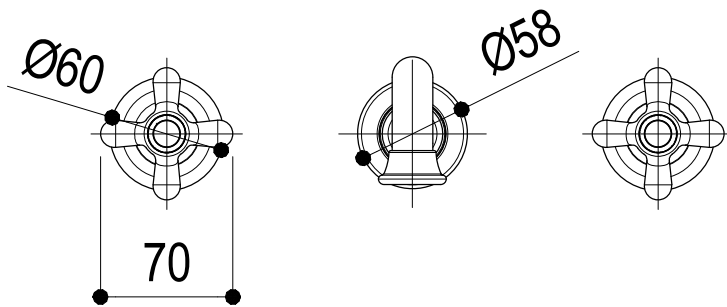

SCHEDA TECNICA / TECHNICAL DATA

RUBINETTERIE RITMONIO S.R.L. si riserva tutti i diritti connessi con il presente documento e con l'oggetto o la materia ivi rappresentati con divieto di riprodurlo, utilizzarlo o renderlo accessibile a terzi in assenza di previa autorizzazione. Disegno CAD non modificabile a mano

RUBINETTERIE RITMONIO S.R.L. will claim all rights related to the present document and with the object or subject represented therein with the prohibition of reproduction, use or disclosure to third parties without previous permission. The Cad plan is not alterable by hand

Vista ISO

Ritmonio

Living a quality experience.

13019 VARALLO - (VC) - ITALY

SERIE	RITRO'	CODICE	PR42070	DATA EMISSIONE	31/08/15
DENOMINAZIONE	Gruppo ad incasso per lavabo Built-in basin group				
REVISIONE	EMESSO	APPROVATO			
	BIGLIA M.	GIUSTO C.