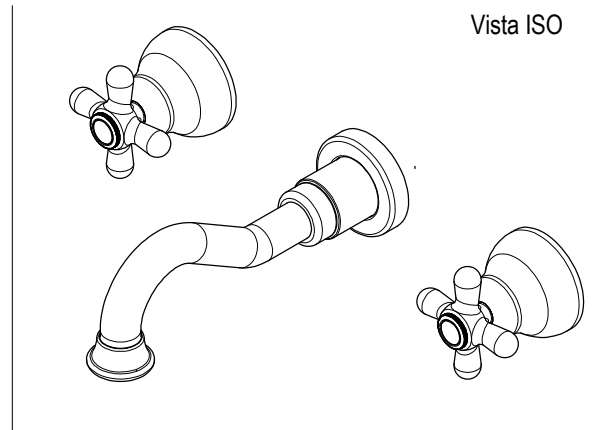

SCHEDA TECNICA / TECHNICAL DATA

RUBINETTERIE RITMONIO S.R.L. si riserva tutti i diritti connessi con il presente documento e con l'oggetto o la materia ivi rappresentati con divieto di riprodurlo, utilizzarlo o renderlo accessibile a terzi in assenza di previa autorizzazione. Disegno CAD non modificabile a mano

RUBINETTERIE RITMONIO S.R.L. will claim all rights related to the present document and with the object or subject represented therein with the prohibition of reproduction, use or disclosure to third parties without previous permission. The Cad plan is not alterable by hand

Vista ISO

Ritmonio

Living a quality experience.

13019 VARALLO - (VC) - ITALY

SERIE	RITRO'	CODICE	PR42070	DATA EMISSIONE	31/08/15
DENOMINAZIONE	Gruppo ad incasso per lavabo Built-in basin group				
REVISIONE	EMESSO	APPROVATO			
	BIGLIA M.	GIUSTO C.