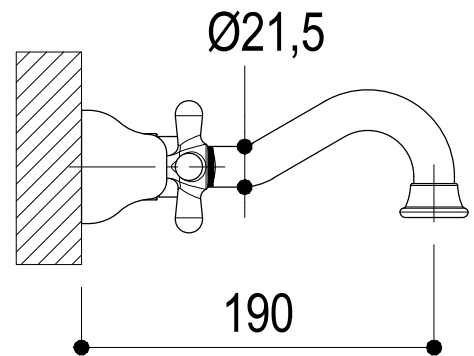

SCHEDA TECNICA / TECHNICAL DATA

RUBINETTERIE RITMONIO S.R.L. si riserva tutti i diritti connessi con il presente documento e con l'oggetto o la materia ivi rappresentati con divieto di riprodurlo, utilizzarlo o renderlo accessibile a terzi in assenza di previa autorizzazione. Disegno CAD non modificabile a mano

RUBINETTERIE RITMONIO S.R.L. will claim all rights related to the present document and with the object or subject represented therein with the prohibition of reproduction, use or disclosure to third parties without previous permission. The Cad plan is not alterable by hand

Vista ISO

Ritmonio

Living a quality experience.

13019 VARALLO - (VC) - ITALY

SERIE	RITRO'	CODICE	PR42070	DATA EMISSIONE	31/08/15
DENOMINAZIONE	Gruppo ad incasso per lavabo Built-in basin group				
REVISIONE	EMESSO	APPROVATO			
	BIGLIA M.	GIUSTO C.