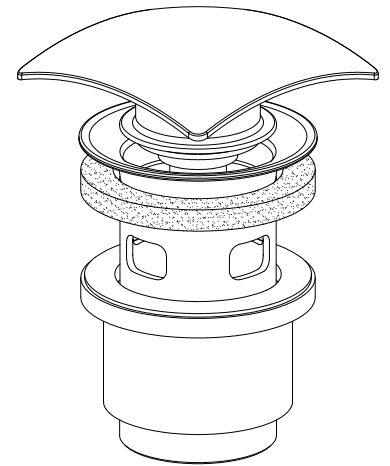

**SCHEDA TECNICA
TECHNICAL DATA**

Vista ISO

| | | | | | | |
|---|---------------|------------|--------------|-----------|----------------|----------|
|  <p>Ritmonio RUBINETTERIE 13019 VARALLO _ (VC) _ ITALY</p> | SERIE | WATERBLADE | CODICE | RCMB119 | DATA EMISSIONE | 20/01/06 |
| | DENOMINAZIONE | | | | | |
| <p>Piletta con tappo a pressione CLIC-CLAC per lavabo Pressure waste with CLIC-CLAC plug for basin</p> | | | | | | |
| REVISIONE | EMESSO DA | ZUMELLA | APPROVATO DA | CERMINARA | | |