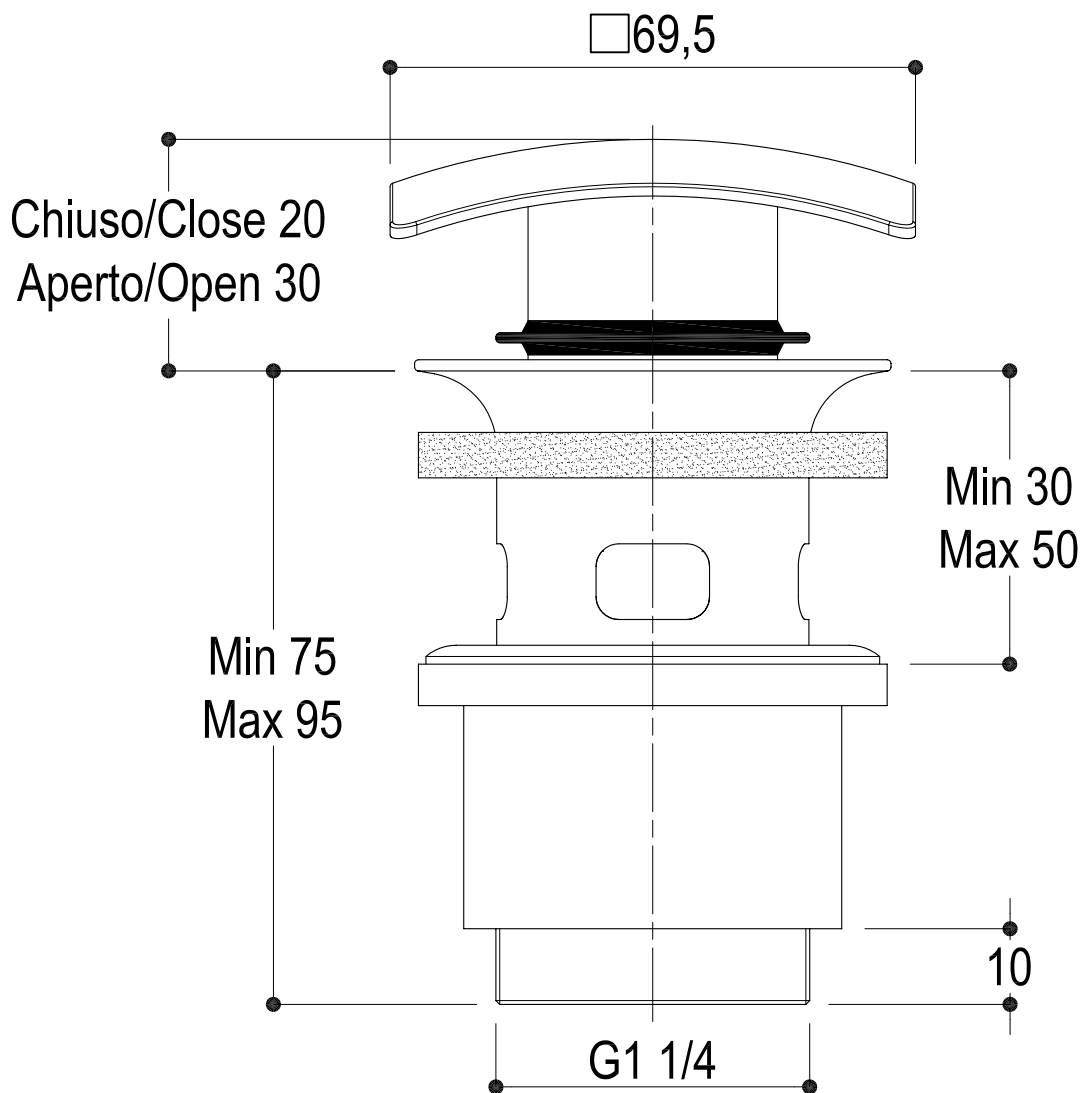

**SCHEDA TECNICA
TECHNICAL DATA**

Vista ISO

| | | | | | | |
|---|---------------|------------|--------------|-----------|----------------|----------|
|  <p>Ritmonio RUBINETTERIE 13019 VARALLO _ (VC) _ ITALY</p> | SERIE | WATERBLADE | CODICE | RCMB119 | DATA EMISSIONE | 20/01/06 |
| | DENOMINAZIONE | | | | | |
| <p>Piletta con tappo a pressione CLIC-CLAC per lavabo Pressure waste with CLIC-CLAC plug for basin</p> | | | | | | |
| REVISIONE | EMESSO DA | ZUMELLA | APPROVATO DA | CERMINARA | | |