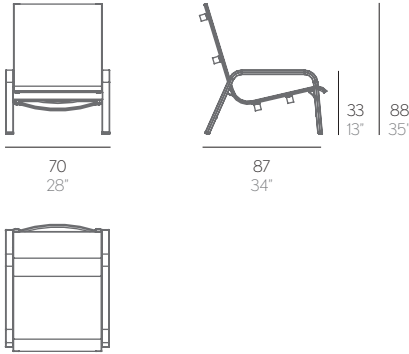

SILLÓN RESPALDO ALTO STACK

Borja García

PESO. WEIGHT. GEWICHT. PESO. POIDS
VOLUMEN. VOLUME. VOLUMEN. VOLUME. VOLUME

8,3 kg - 18,26 lbs 0,67 m³ - 23,66 ft³

Colchoneta. Mat. Matratze. Materassino. Matelas. Cushion

3,3 kg - 7,26 lbs

Cojín. Cushion. Kissen. Cuscino. Coussin. Pillow

30x60 cm / 12"x24"

0,72 kg - 1,58 lbs

SILLÓN RESPALDO ALTO

Fabricada con perfiles de aluminio soldado termolacado y tela Batyline®. Colchoneta opcional recubierta con tejido hidrófugo. Tapicería desfundable.